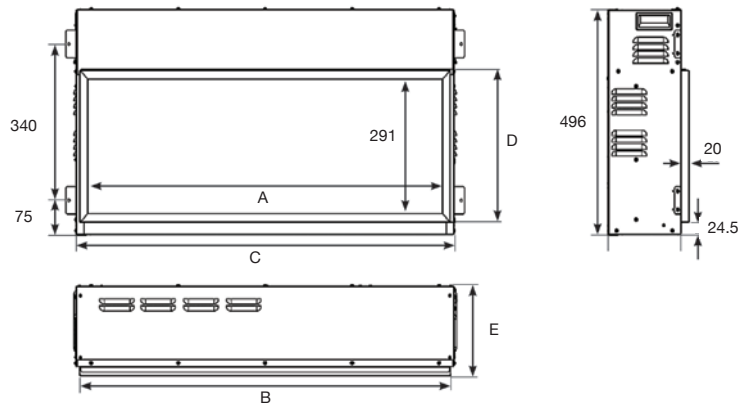

technical information - inset fires

radiance inset edge information

Product Code	Description	Flame Viewing Area (mm) w x h	Heat Output
219-148	Radiance Inset 85R Edge	855 x 291	1.00 - 2.00kW
219-164	Radiance Inset 105R Edge	1055 x 291	1.00 - 2.00kW
219-170	Radiance Inset 135R Edge	1355 x 291	1.00 - 2.00kW
219-188	Radiance Inset 195R Edge	1955 x 291	1.00 - 2.00kW

fire dimensions - radiance inset

All dimensions in mm