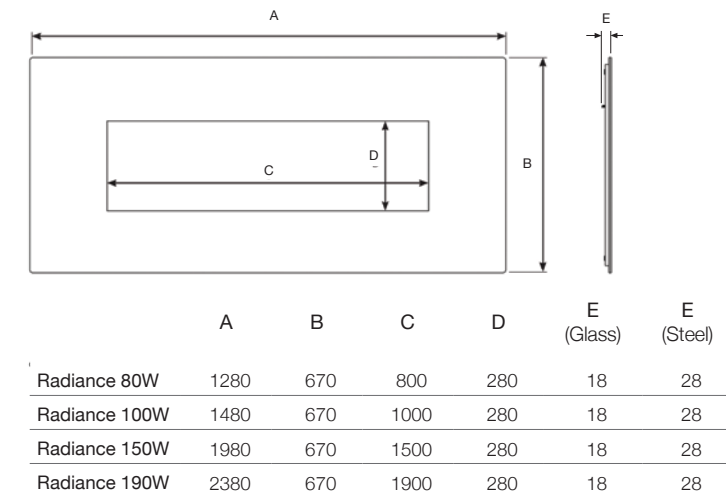

frame dimensions - wall mounted radiance

	A	B	C	D	E (Glass)	E (Steel)
Radiance 80W	1280	670	800	280	18	28
Radiance 100W	1480	670	1000	280	18	28
Radiance 150W	1980	670	1500	280	18	28
Radiance 190W	2380	670	1900	280	18	28