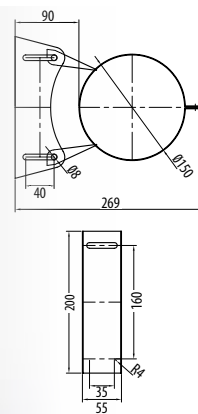

Vertical Flue Terminal (roof)

Terminal de sortie verticale (toit)
Verticale dakdoorvoer

Stainless Steel

Acier inox
Roestvrijstaal

999-141

Adjustable Wall Support

Support mural réglable
Variable wand steun

Stainless Steel