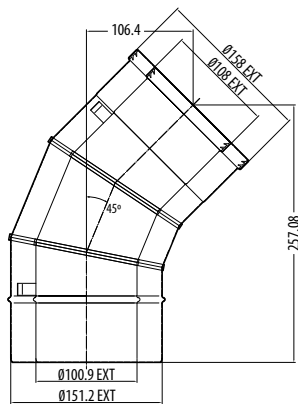

30° Bend

Coude 30°
30° bocht

Stainless Steel Acier inox Roestvrijstaal	Anthracite Anthraciet Antraciet	Matt Ivory Ivoire Mat Mat Ivoor
999-016	999-078	999-067

45° Bend

Coude 45°
45° bocht

Stainless Steel Acier inox Roestvrijstaal	Anthracite Anthraciet Antraciet	Matt Ivory Ivoire Mat Mat Ivoor
8507	8507AN	999-172